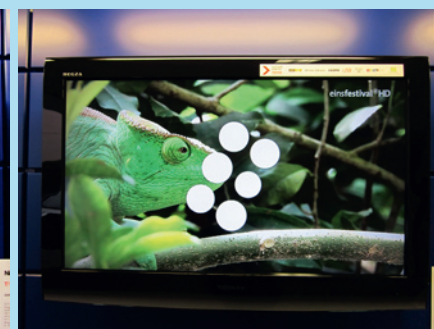

HEIMKINO-SYSTEME

Toshiba - so schön kann Fernsehen sein

Unser Neueröffnungsangebot für alle die sich das Kino gerne nach Hause holen möchten.

Toshiba Flat TV, Typ: 32LV733G, Größe: 32"

Es handelt sich um ein:
Full HD Gerät 1920 x 1080, mit DVB-T Receiver und mit DVB-C Receiver,
3x HDMI, 1x VGA uvm.

Weitere Daten und Infos auch unter www.toshiba.de

Das bedeutet, alle die, die einen Kabelanschluss haben, benötigen keinen weiteren Receiver mehr, keine zusätzliche Box !

Das Gerät hat ein tolles Bild, am Besten überzeugen Sie sich gleich selbst davon. Jeder der interessiert ist, kann sich in meinen Geschäftsräumen, selbst davon überzeugen.

Das Beste zum Schluss, der Preis ist heiß: 399,-€

UVP: 599,-

**Aktionspreis
nur 399 Euro**