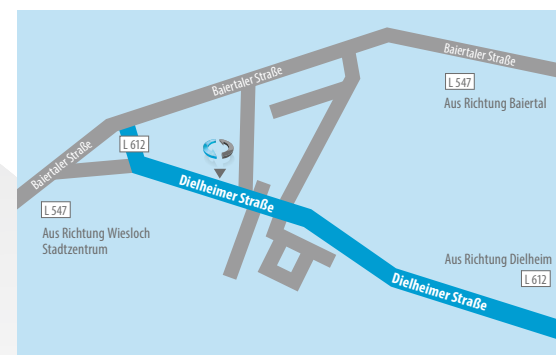

So finden Sie uns